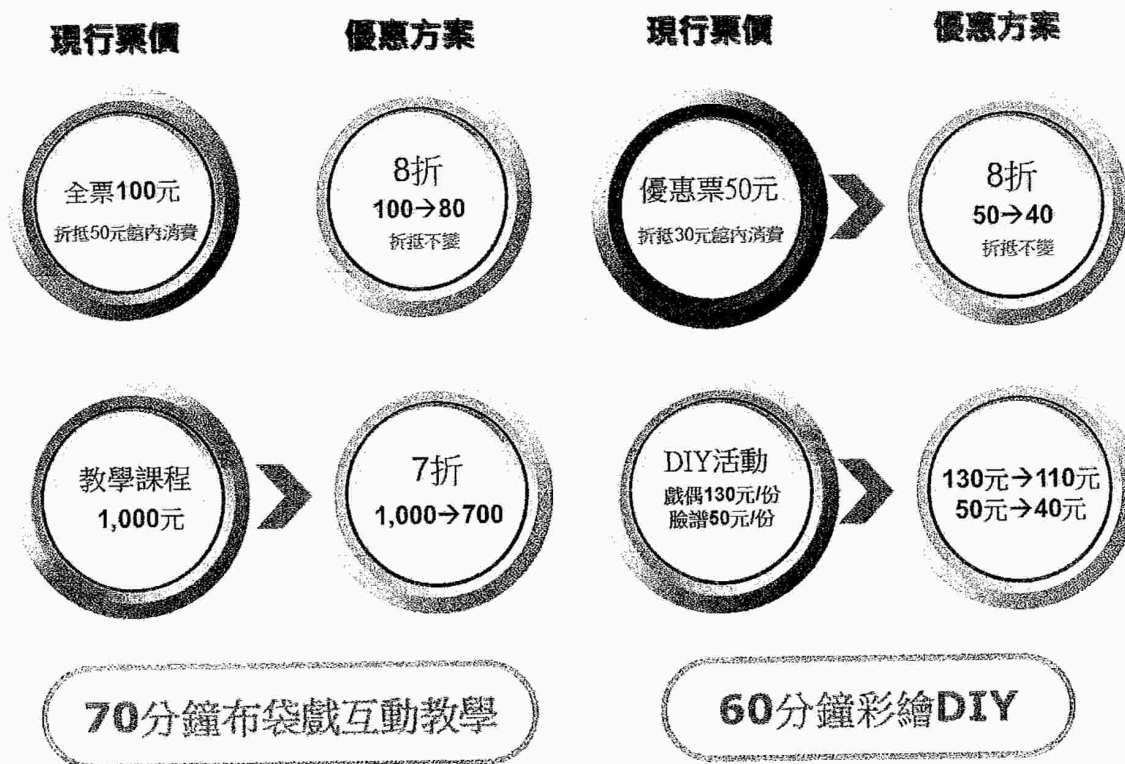

李天祿布袋戲文物館「旅行業者優惠合作方案」

註1：優惠票，係指(1)65歲以上；(2)身心障礙者；(3)國中小以下學生

註2：團體票(25人以上)票價同上，可預約導覽服務。

註3：票券不可抵抵現金；票券不可合併使用。

註4：票價部份已進行優惠，恕不再提供茶水費。

館址：新北市三芝區芝柏路26號

電話：02-26369174、02-8635391

傳真：02-26367541

MAIL：LTL.puppet@msa.hinet.net

FB：李天祿布袋戲文物館