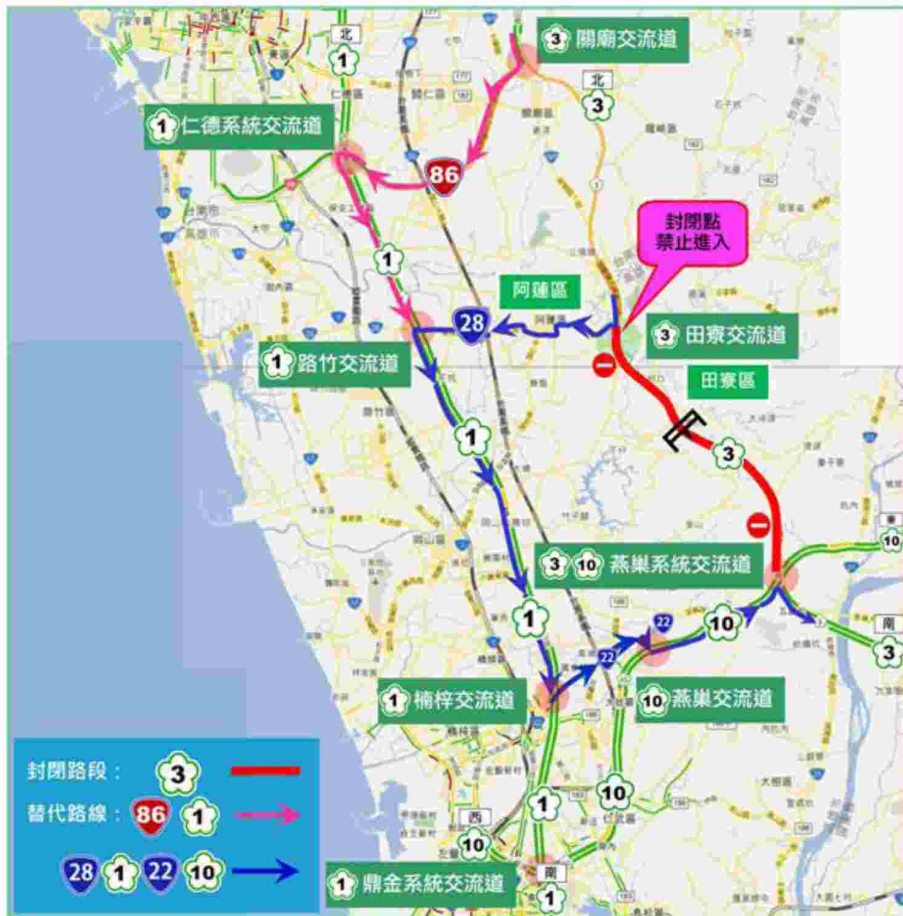

高雄市旅行商業同業公會 (函)

公會地址：(801)高雄市前金區市中一路167號5樓
電話：(07)241-3881

受文者：全體會員旅行社

速別：最速件

密等及解密條件：普通

發文日期：中華民國103年10月24日

發文字號：高市旅行(103)本字第361號

主旨：為辦理「103年度中寮隧道防救災演練」，檢送國道3號田寮交流道(369K)至燕巢系統交流道(383K)南下主線封閉新聞資料及公告各1份，敬請查照。

說明：

1. 依據交通部台灣區國道高速公路局南區工程處南屏字第1036011183號函辦理。
2. 旨案演練將於103年10月27日、28日19時至23時，主線封閉國道3號田寮交流道(369K)至燕巢系統交流道(383K)南下主線車道，請車輛改道。
3. 請協助宣導用路人改道。

理事長

沈奉立

【南下】：田寮交流道→燕巢系統

國3[南向]_田寮至燕巢系統交流道替代道路示意圖

◎替代路線說明：

遠程：由（國3）關廟交流道→經（台86）西向→至（台86）仁德系統轉（國1）南向續行。

近程：由（國3）田寮交流道→經（台28）西向→經（國1）路竹交流道→經（國1）南向→經（國1）楠梓交流道→經（台22）東向→經（國10）燕巢交流道→經（國10）東向→至（國10）燕巢系統轉（國3）南向續行。